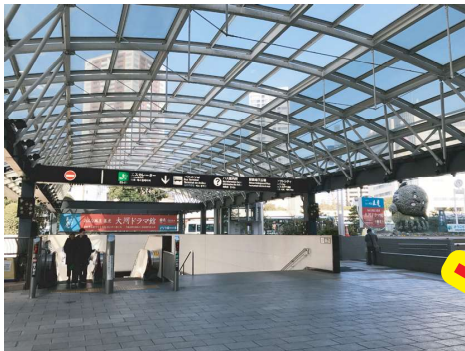

# 「地下道市民ギャラリー」へのアクセス

①浜松駅北口、バスターミナルへ向かう階段・エスカレーターを下ります。

②直進後、バスターミナルへ上がるエスカレーターは上がらずに、その右側を直進します。

③地下広場に出たら、**右へ**。  
「B 地下道（アクトシティ連絡地下道）」の案内を頼りに進んでください。

④ここです！