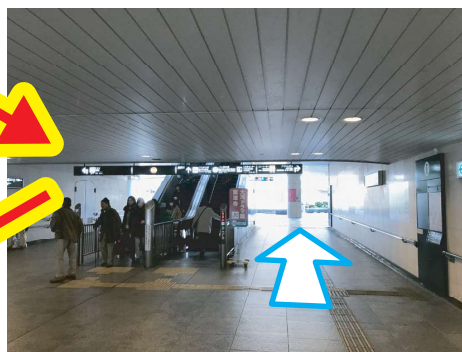

# 「地下道市民ギャラリー」へのアクセス

①浜松駅北口、バスターミナルへ向かう階段・エスカレーターを下ります。

②直進後、バスターミナルへ上がるエスカレーターは上がらずに、その右側を直進します。

③地下広場に出たら、**右へ**。  
「B 地下道（アクトシティ連絡地下道）」の案内を頼りに進んでください。

④ここです！