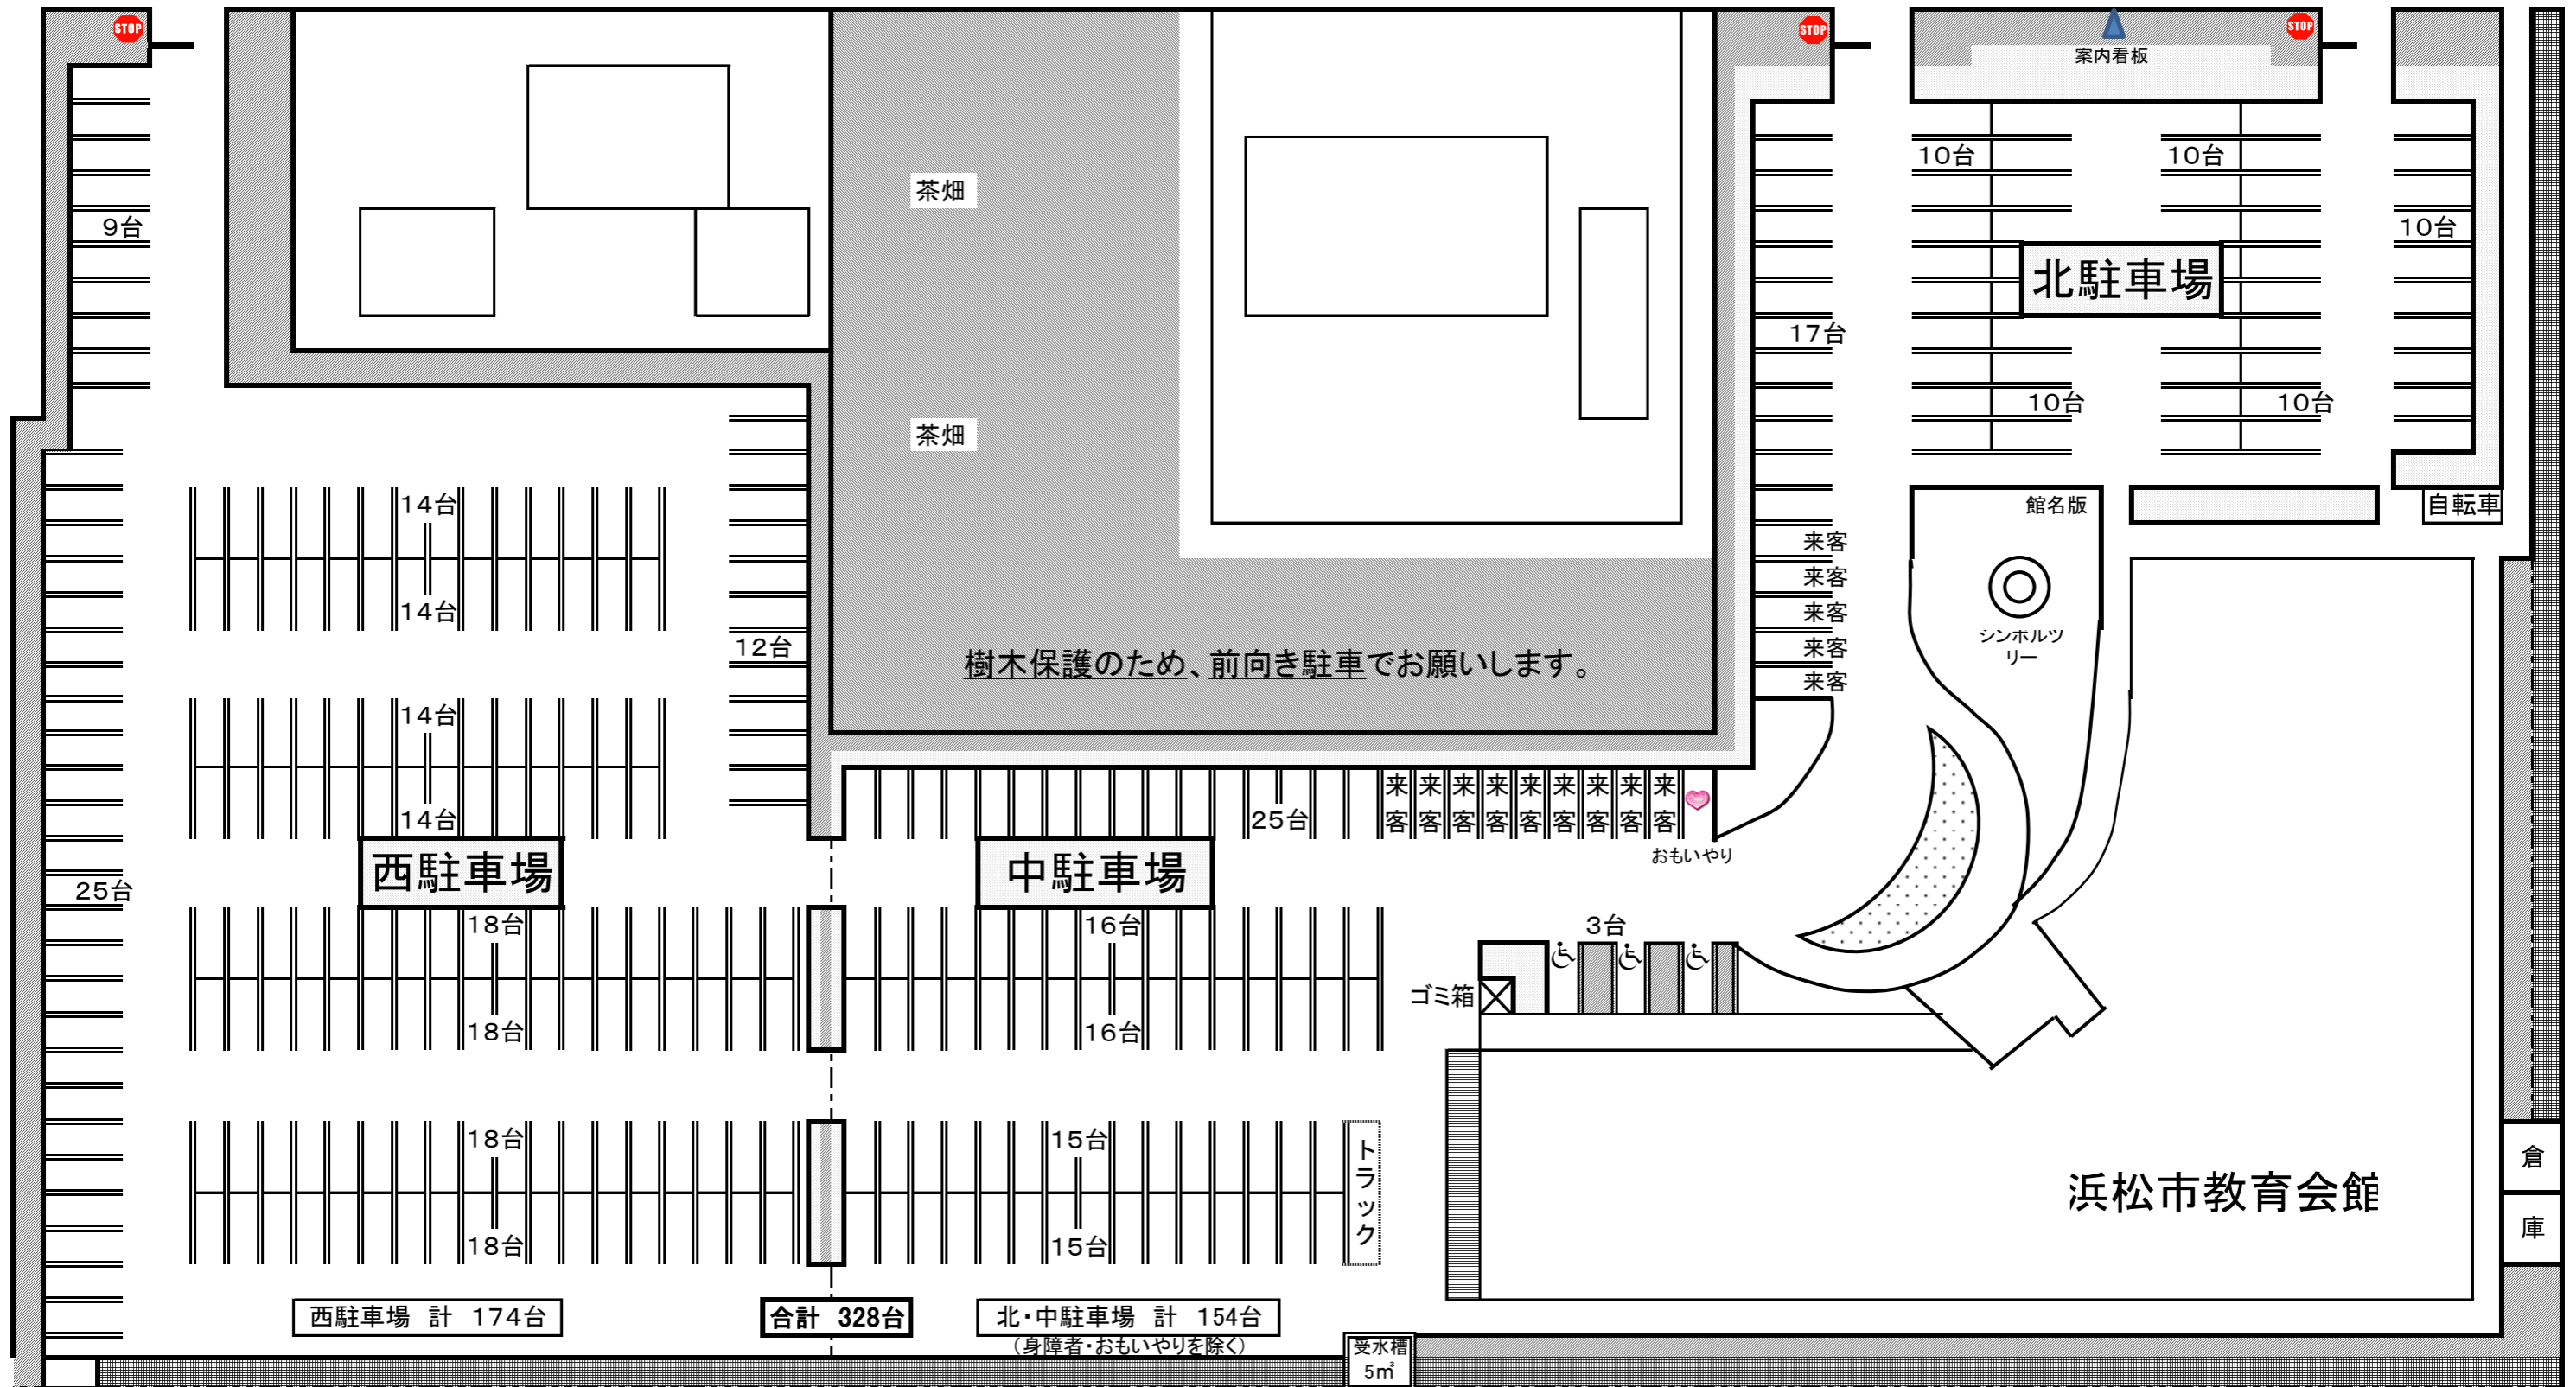

公益財団法人浜松市教育会館駐車場案内図

西駐車場 計 174台

合計 328台

北・中駐車場 計 154台

(身障者・おもしろいを除く)

受水槽
5m²